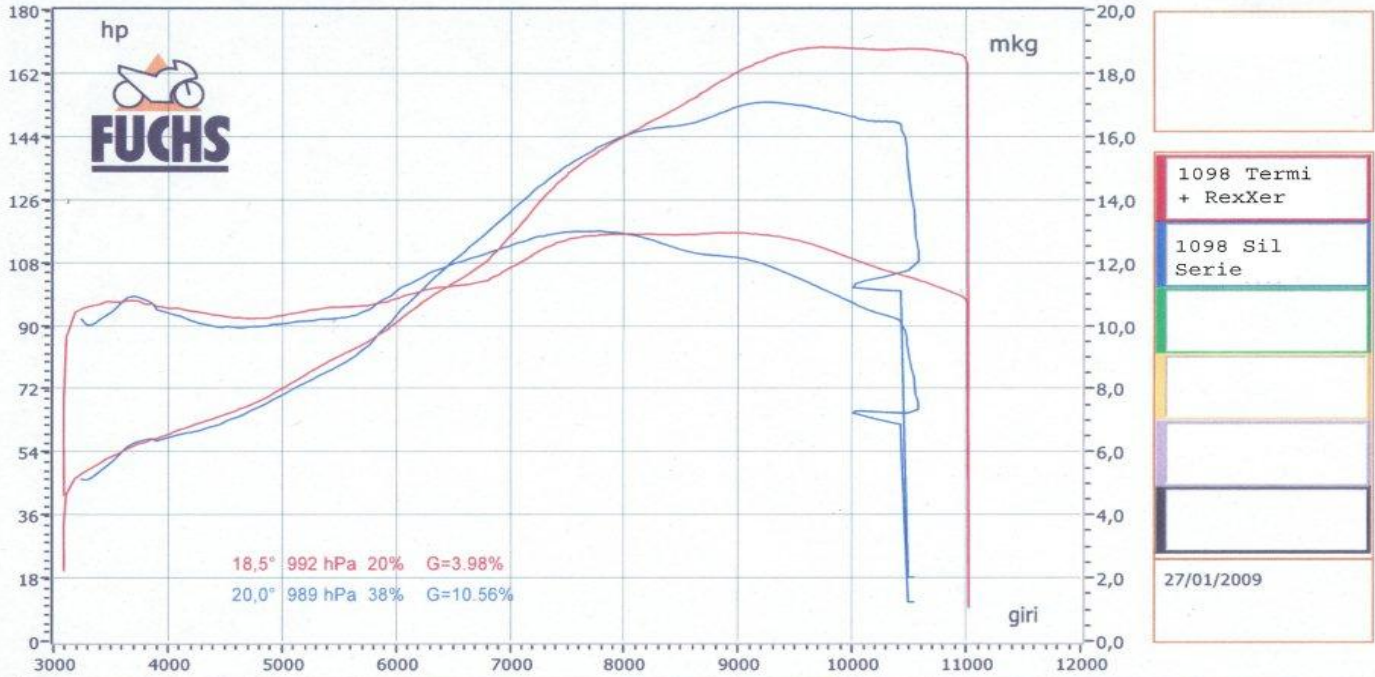

DUCATI 1098

		Losses(Nm)		Albero EC 95/1	
		27,7	6	169,4 ch 9740 giri	12,9 mkg 8848 giri
		31,0	6	153,7 ch 9218 giri	13,0 mkg 7754 giri
		0,0	0	0,0 ch 0 km/h	0,0 0 km/h
		0,0	0	0,0 ch 0 km/h	0,0 0 km/h
		0,0	0	0,0 ch 0 km/h	0,0 0 km/h
		0,0	0	0,0 ch 0 km/h	0,0 0 km/h